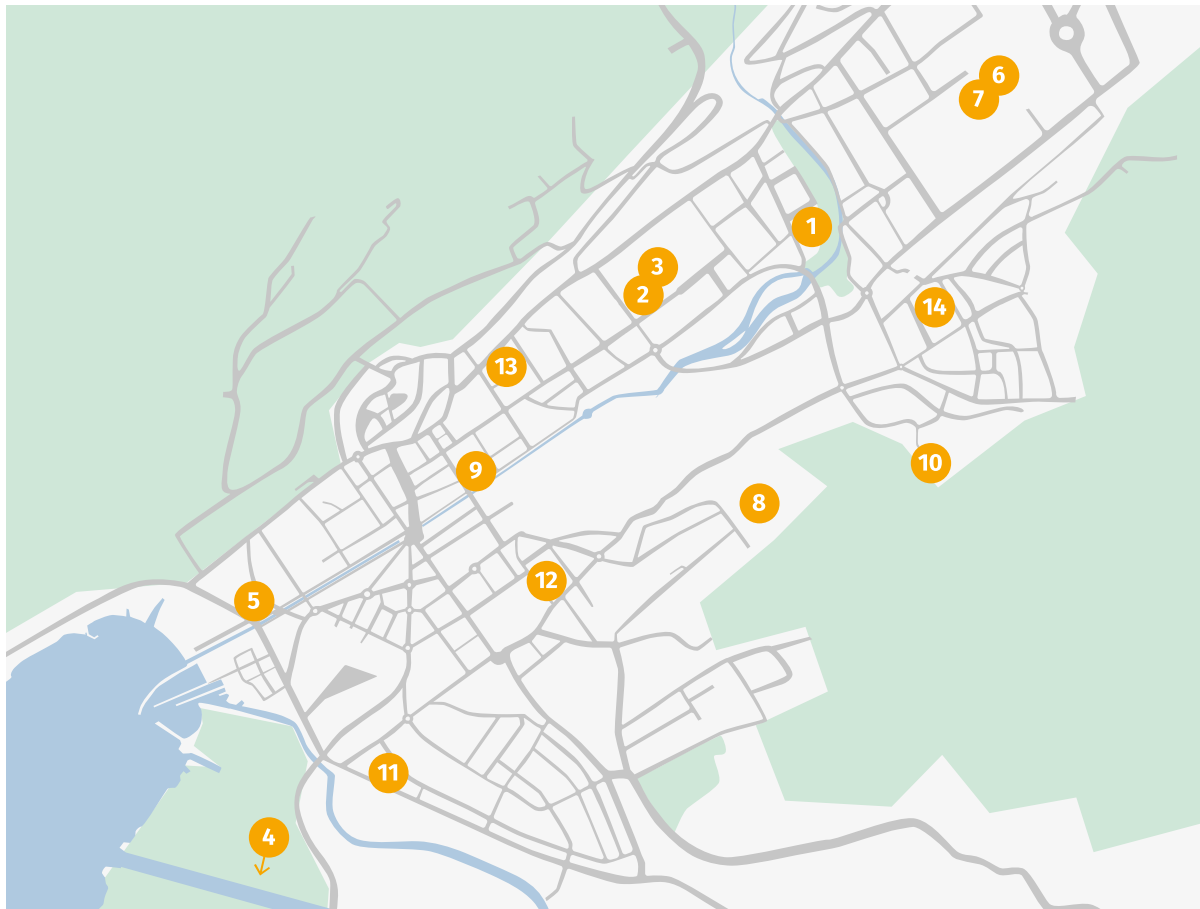

## Anlagen und Infrastruktur

N°	Anlage	Infrastruktur	Flutlicht
1	<b>Collège du Châtelet</b>  <a href="#">Schlösslistrasse 37</a> <a href="#">2504 Biel</a>	Rasenspielfeld	–
2	<b>Fussballanlage Champagne</b>  <a href="#">Champagneallee 1</a> <a href="#">2502 Biel</a>	Champagne 1 – Hauptfeld	–
		Champagne 2 – Kunstrasen	Ja
3	<b>Aussensportanlage Champagne</b>  <a href="#">Champagneallee 1</a> <a href="#">2502 Biel</a>	Leichtathletikanlage	–
		Rasenspielfeld	–
4	<b>Fussballanlage Erlenwäldli</b>  <a href="#">Erlenstrasse 20</a> <a href="#">2563 Ipsach</a>	Erlenwäldli 1 – Hauptfeld	–
		Erlenwäldli 2 – Trainingsfeld	Ja
5	<b>Krautkuchen</b>  <a href="#">Seefelsweg 13</a> <a href="#">2503 Biel</a>	Bogenschiessanlage	–