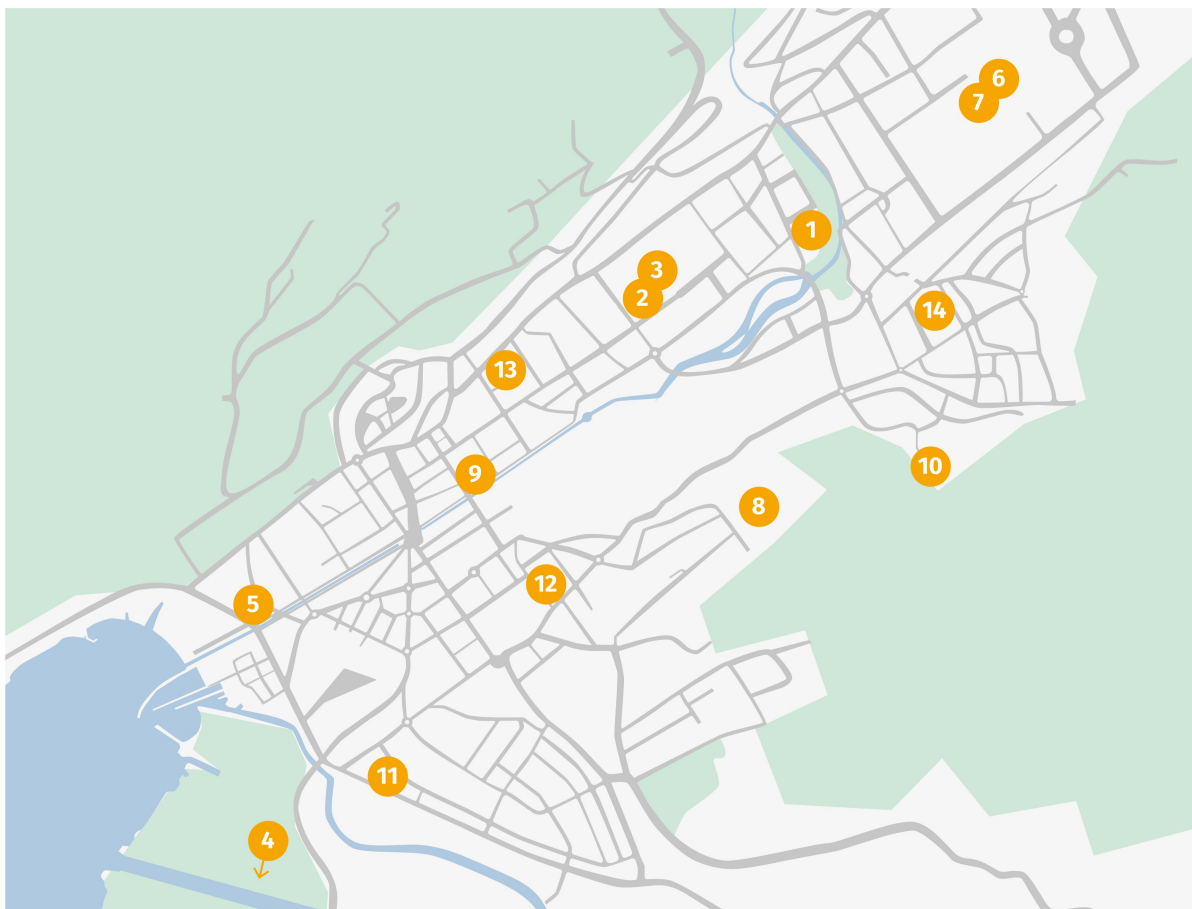

Installations et infrastructures

N°	Installation	Infrastructure	Éclairage
1	Collège du Châtelet  Rue du Châtelet 37 2504 Bienne	Pelouse	—
2	Terrains de foot Champagne  Allée de la Champagne 1 2502 Bienne	Champagne 1 – Terrain principal	—
		Champagne 2 – Terrain synthétique	Oui
3	Installations extérieures Champagne  Allée de la Champagne 1 2502 Bienne	Piste d'athlétisme	—
		Pelouse	—
4	Terrains de foot Erlenwäldli  Chemin des Aulnes 20 2563 Ipsach	Erlenwäldli 1 – Terrain principal	—
		Erlenwäldli 2 – Terrain d'entraînement	Oui
5	Krautkuchen  Chemin du Seefels 13 2503 Bienne	Installation de tir à l'arc	—